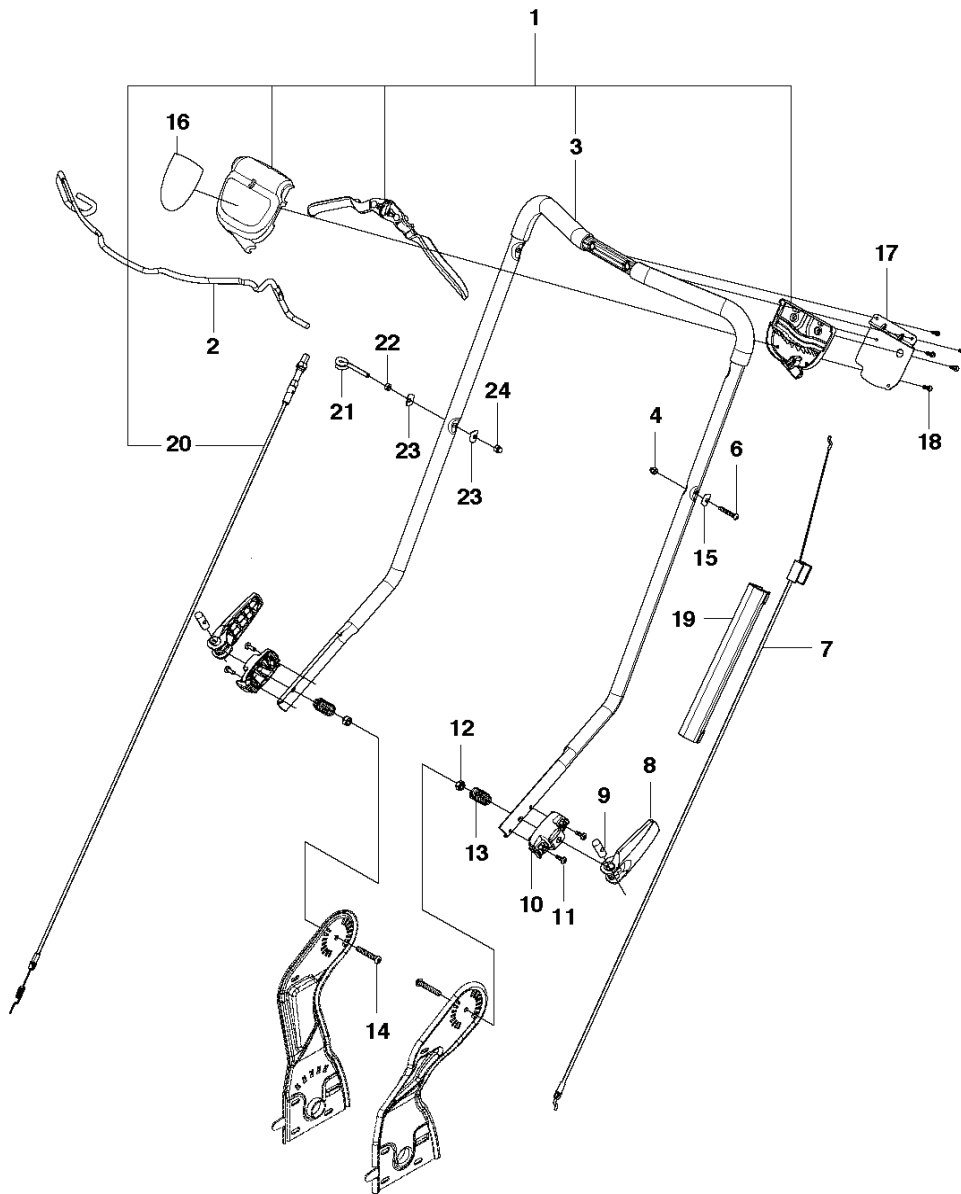

B LC 353V
Handle
For 967239101 - 2014

LAWN MOWERS: CONSUMER WALK-BEHINDS

PXM_REF	PXM_PARTNO	DESCRIPTION	PXM_REMARK	QTY.
1	584860301	HANDLE SYSTEM		1
2	584617502	BAIL		1
3	584860001	HANDLE ASSY		1 1
4	502305001	CAP NUT		1
6	505557702	SCREW ITXPANTT		1
7	522937403	CABLE		1
8	504138301	LEVER		2
9	505531101	PEN		2
10	580776201	ADJUSTMENT DISC		2
11	502435203	SCREW ITXPANTT		4
12	522919401	LOCK NUT		2
13	504638101	SPRING		2
14	505524601	SCREW ITXPANTT		2
15	531204961	WASHER		1
16	584824901	LABEL		1
17	577701401	BRACKET		1
18	574391401	SCREW ITXPANT		2
19	584211201	CABLE HOLDER		1
20	577276602	CABLE		1 1
21	531205169	PIN RETAINING SCREW		1
22	731231601	HEXAGON NUT		1
23	531204961	WASHER		2
24	502305001	CAP NUT		1