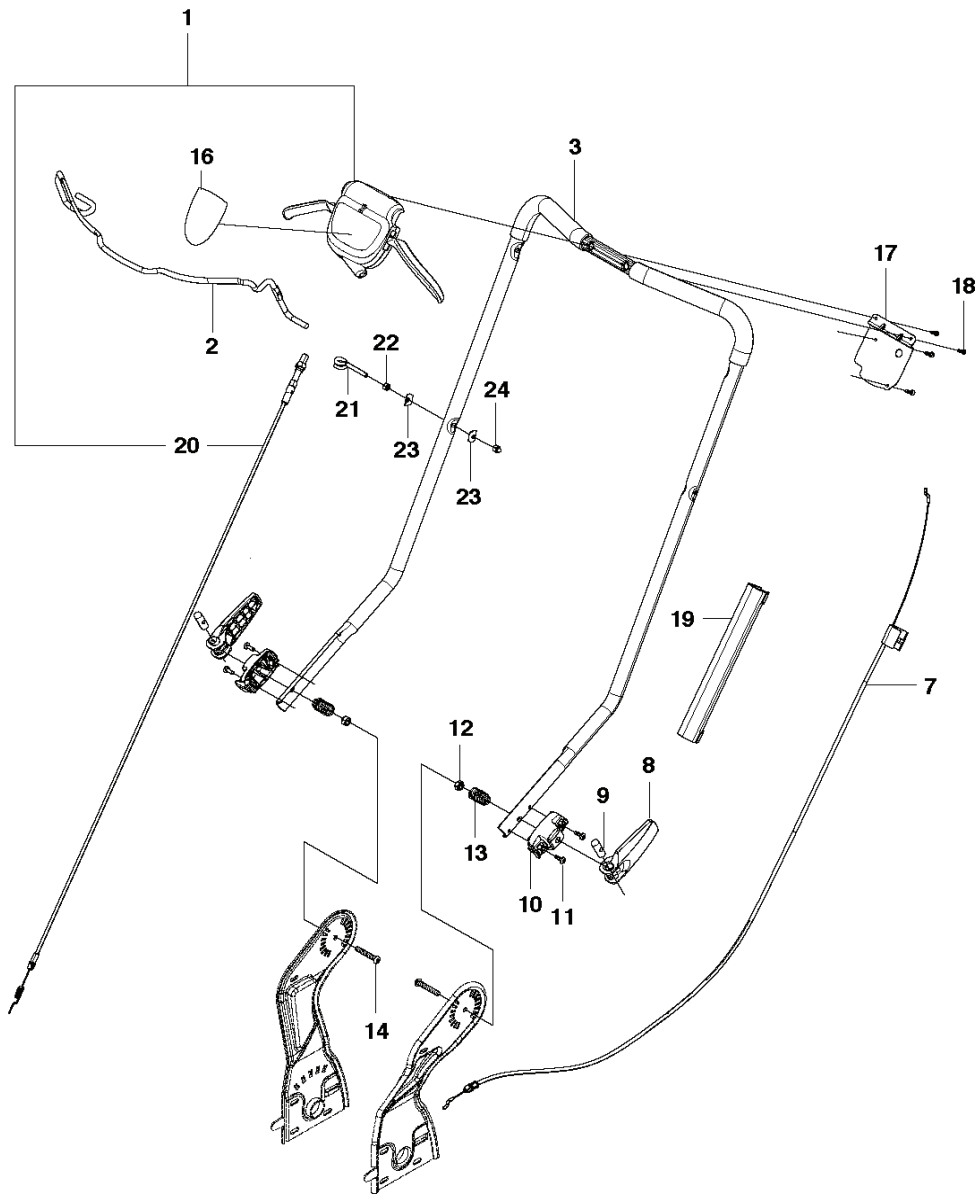

B LC300
HANDLE
For 967069401

LAWN MOWERS: CONSUMER WALK-BEHINDS

PXM_REF	PXM_PARTNO	DESCRIPTION	PXM_REMARK	QTY.
1	589695801	HANDLE ASSY		1
2	587101702	BAIL		1
3	587101802	BAIL		1
4	587102503	GRIP		1
5	503320902	BUSHING		4
6	732251601	HEXAGON LOCKING NUT		1
7	582512002	CONTROL		1
8	582904001	CONNECTOR		1
9	579134601	CABLE HOLDER		2
10	582105301	WIRE		1
11	582105201	WIRE		1
12	587780401	WASHER		2
13	588157302	BOLT		2
14	588157401	WASHER		2
15	731431801	HEXAGON THIN NUT		2
16	587237201	KNOB		2
17	506570104	SCREW EHHFM		2
18	732211801	LOCK NUT		2
19	734182051	WASHER		2
20	582873801	WIRE		1
22	587102701	EYELET		1
23	725236861	SCREW EHHFT		0

B LC 353V
Handle

For 967239101 - 2015

LAWN MOWERS: CONSUMER WALK-BEHINDS

PXM_REF	PXM_PARTNO	DESCRIPTION	PXM_REMARK	QTY.
1	584861401	CONTROL		1
2	584617502	BAIL		1
3	584860001	HANDLE ASSY		1 1
7	585402007	CABLE		1
8	504138301	LEVER		2
9	505531101	PEN		2
10	580776201	ADJUSTMENT DISC		2
11	502435203	SCREW ITXPANTT		4
12	522919401	LOCK NUT		2
13	504638101	SPRING		2
14	505524601	SCREW ITXPANTT		2
16	584824901	LABEL		1
17	577701401	BRACKET		1
18	574391401	SCREW ITXPANT		2
19	584211201	CABLE HOLDER		1
20	577276602	CABLE		1 1
21	531205169	PIN RETAINING SCREW		1
22	731231601	HEXAGON NUT		1
23	531204961	WASHER		2
24	502305001	CAP NUT		1