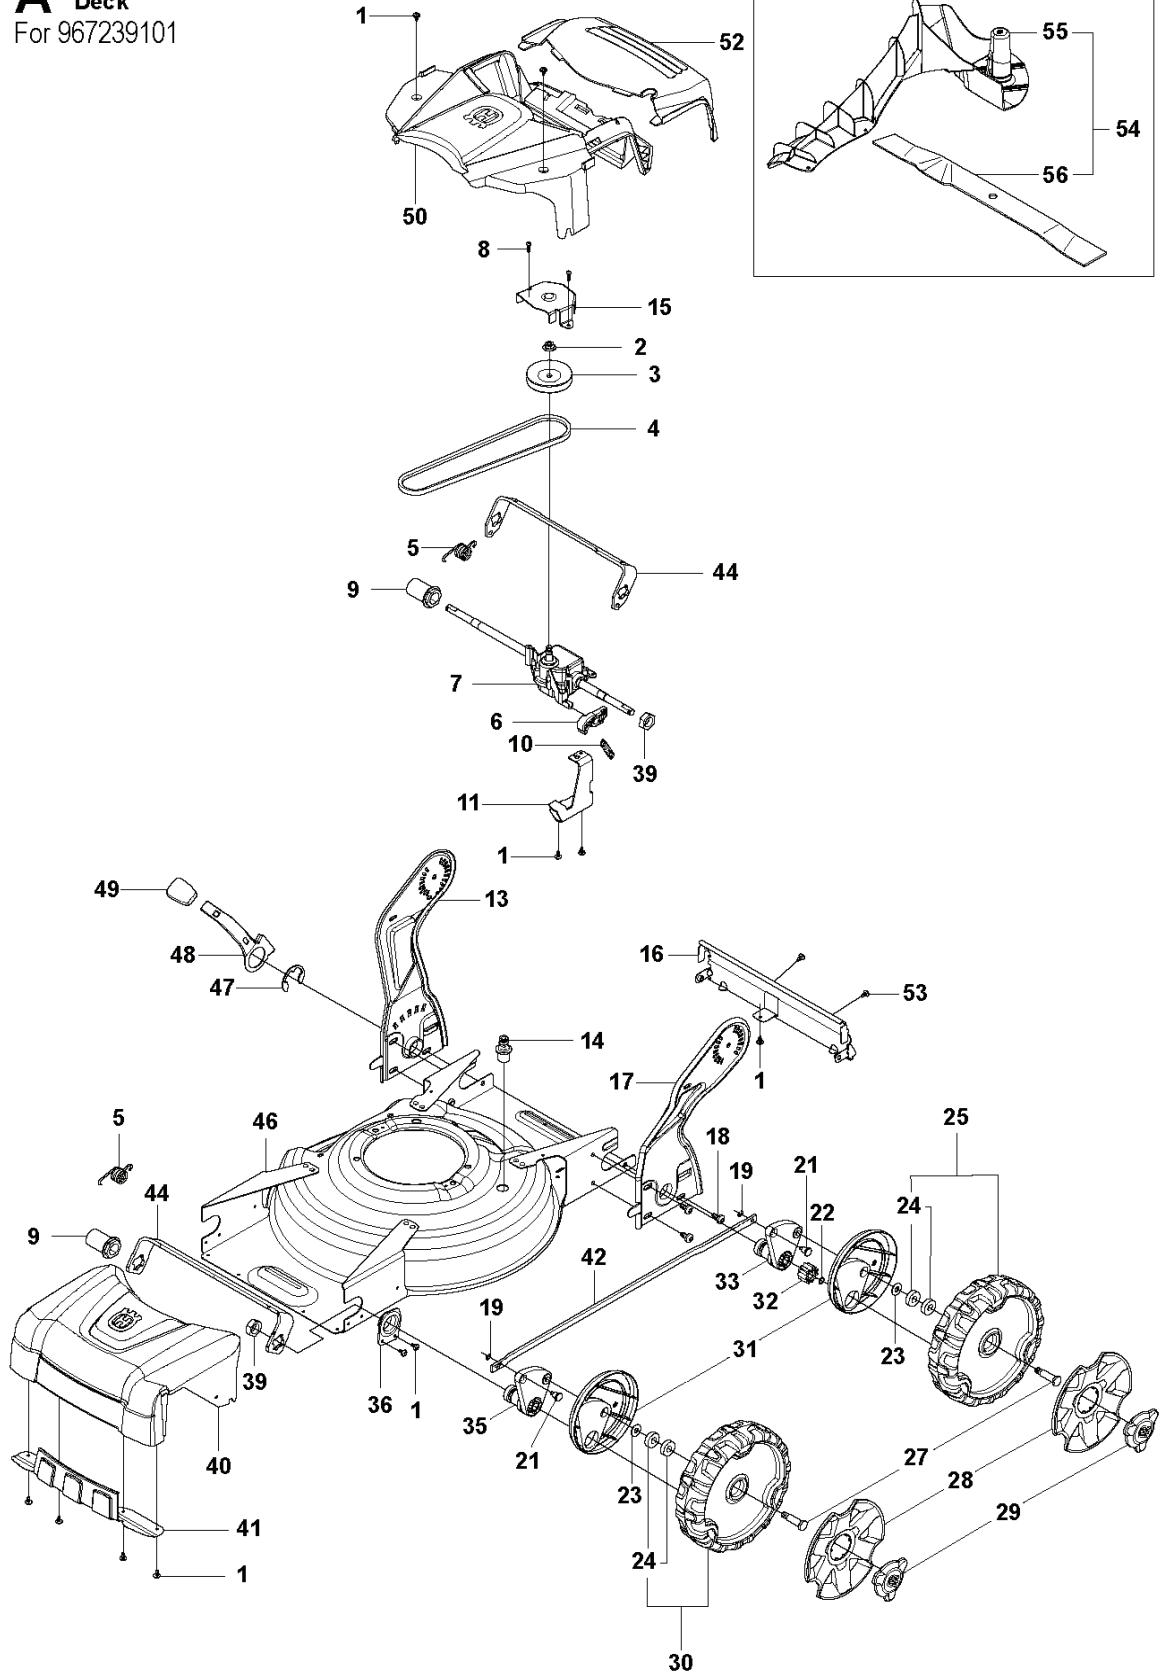

A LC 353V
Deck
For 967239101

LAWN MOWERS: CONSUMER WALK-BEHINDS

PXM_REF	PXM_PARTNO	DESCRIPTION	PXM_REMARK	QTY.
1	502435201	SCREW ITXPANTT		17
2	504055601	NUT FLANGE		1
3	504053301	PULLEY		1
4	501986605	BELT		1
5	522024601	SPRING		2
6	504048301	LEVER		1
7	504048001	GEARBOX		1
8	502435301	SCREW ITXPANT		2
9	522024001	NUT		2
10	504048701	SPRING		1
11	504048601	BRACKET		1
13	504000004	HANDLE SUPPORT		1
14	531205848	CONNECTOR		1
15	522612301	BELT GUIDE		1
16	504641501	SKID PLATE		1
17	504003204	HANDLE SUPPORT		1
18	506558302	SCREW EHHFT		6
19	735310921	E-CLIP		2
21	504625001	SHAFT		2
22	504702801	LOCK RING		2
23	505221401	WASHER		4
24	738210104	BALL BEARING		8
25	584142201	WHEEL ASSY		2
27	574259401	SCREW		4
28	584159301	HUB CAP		4
29	584159401	NUT CAP		4
30	584611601	WHEEL ASSY		2
31	504624101	DUST COVER		4
32	544342301	PINION		2
33	504709804	LINK ARM ASSY		2
35	504709802	LINK ARM ASSY		2
36	504624901	BRACKET		2
39	505521001	NUT		2
40	583901801	FRONT COVER ASSY		1
41	502625401	SKID PLATE		1
42	584810702	ROD		1
44	574406001	TRANSVERSAL ROD		2
46	505397003	CHASSIS		1
47	735313621	LOCKWASHER		1
48	504838201	LEVER		1
49	522598501	KNOB		1
50	505201902	REAR COVER		1
52	505202101	HATCH		1
53	502435201	SCREW ITXPANTT		2
54	582044501	MULCH KIT		1
55	505151401	MULCH PLUG		1
56	502881410	MOWER BLADE		1

25,
30